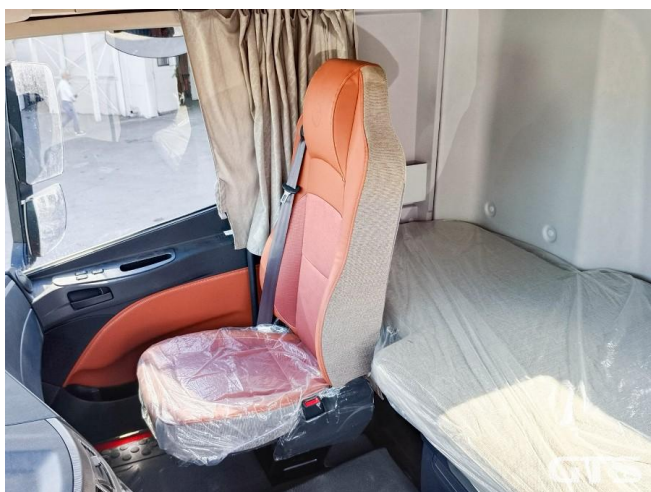

Седелный тягач

Foton 1844 MT

Основные характеристики

Склад: Foton, Sitrak Ростов-на-Дону

Пробег: 45

Колёсная формула: 4x2

Запасное колесо

КПП: Механическая