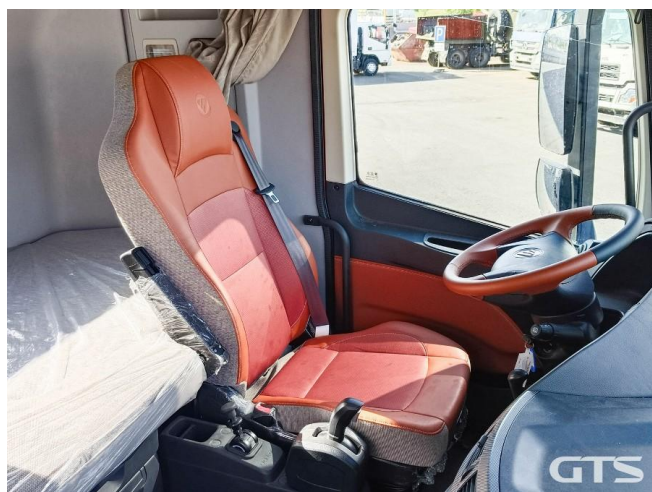

Седелный тягач

Foton 1844 MT

Основные характеристики

Склад: Foton, Sitrak Ростов-на-Дону

Пробег: 45

Колёсная формула: 4x2

Запасное колесо

КПП: Механическая